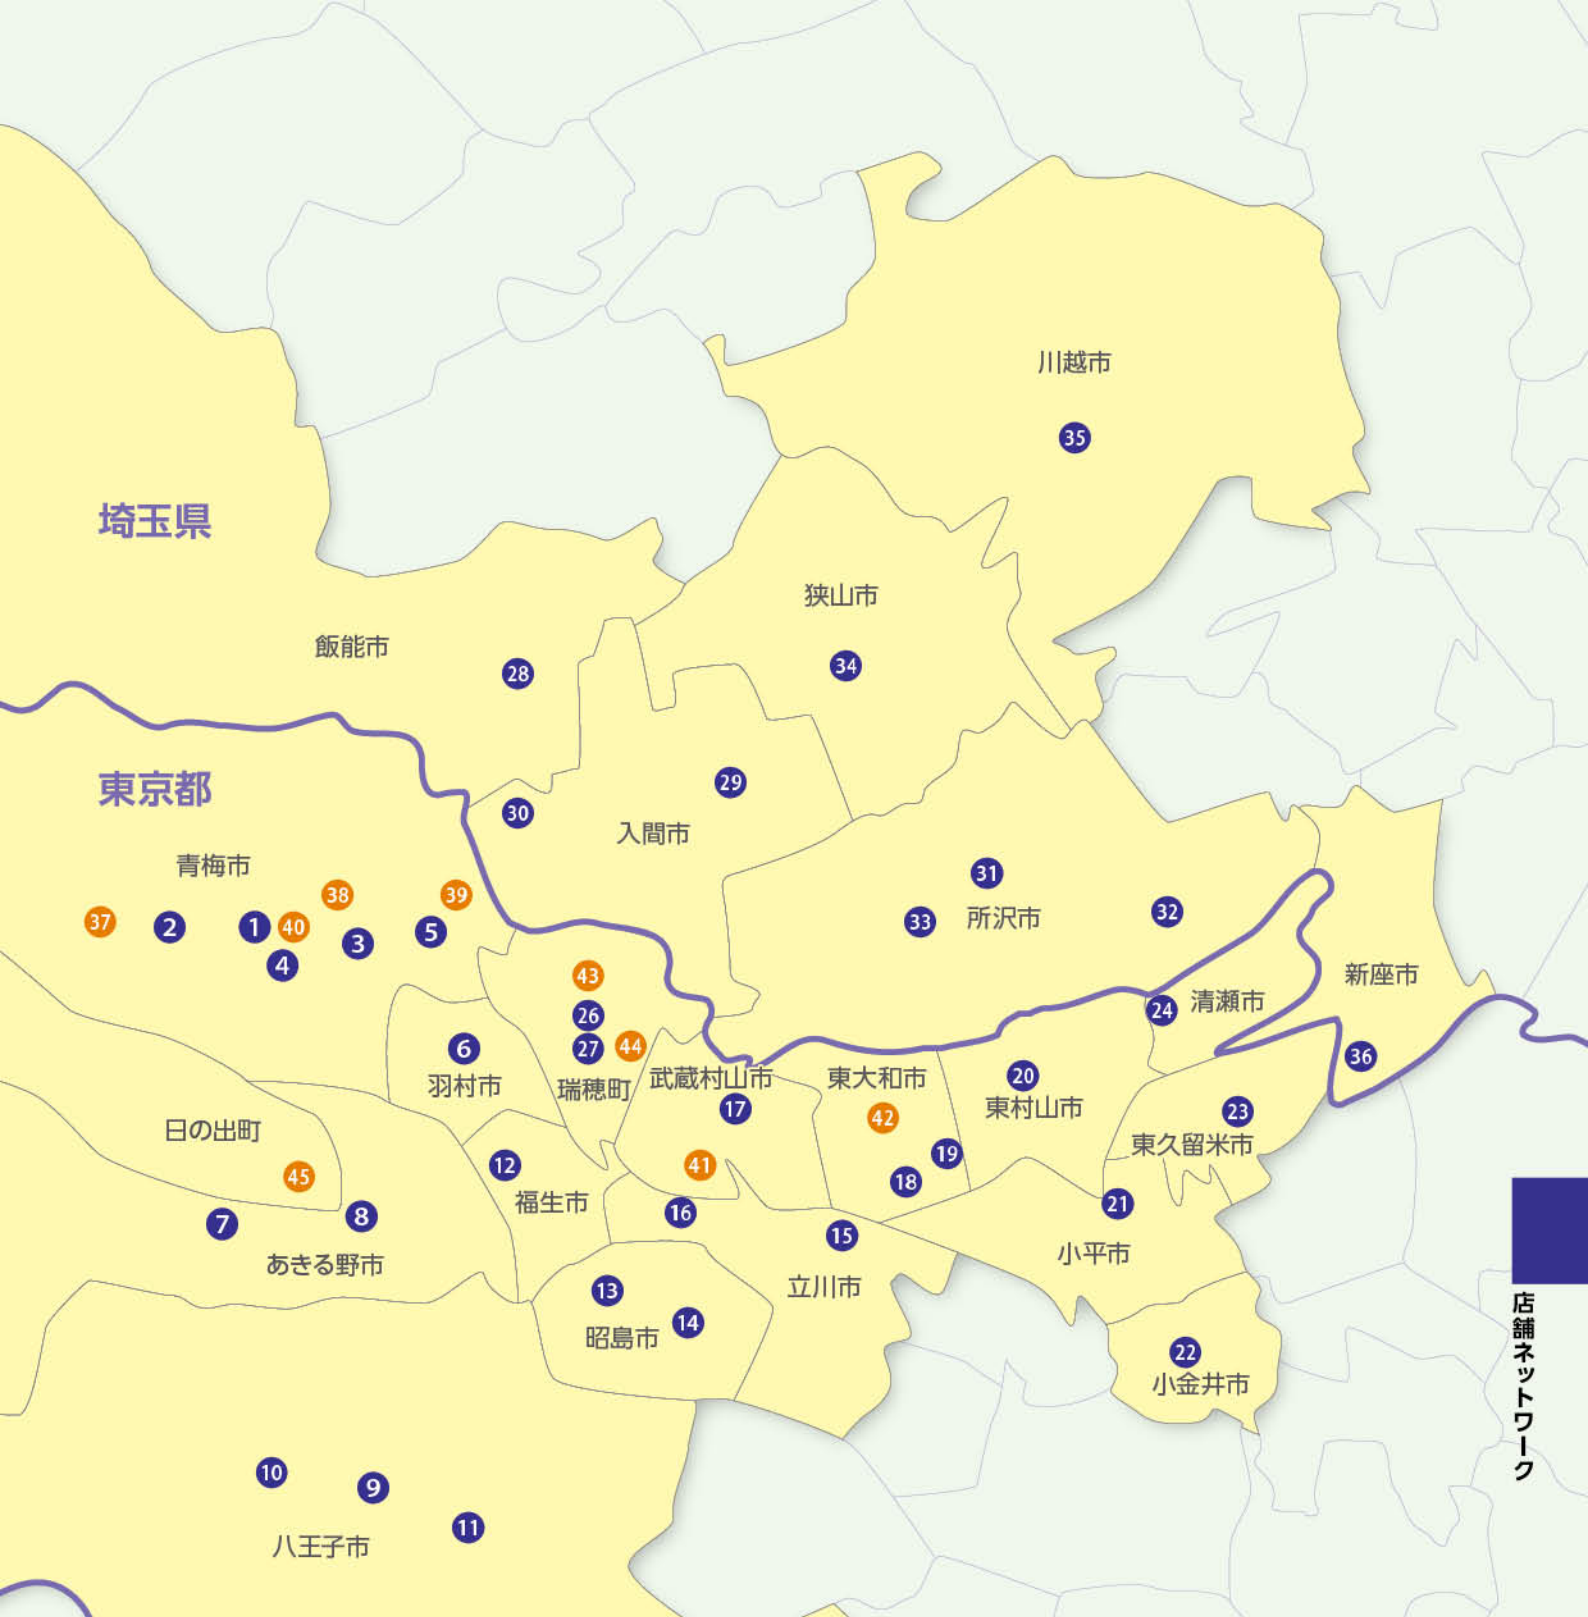

AOSYN あおしん 店舗ネットワーク

東京都／本支店(27店舗)

東京都	店舗名	所在地	電話番号
青梅市	① 本店	〒198-8722 青梅市勝沼3-65	0428-24-1101
	② 中町支店	〒198-0082 青梅市仲町287	0428-23-1111
	③ 河辺支店	〒198-0036 青梅市河辺町10-12-10	0428-24-2411
	④ 千ヶ瀬支店	〒198-0043 青梅市千ヶ瀬町4-297-4	0428-24-3211
	⑤ 青梅東支店	〒198-0024 青梅市新町5-6-1	0428-32-6611
羽村市	⑥ 羽村支店	〒205-0003 羽村市緑ヶ丘5-3-3	042-555-3211
あきる野市	⑦ 増戸支店	〒190-0142 あきる野市伊奈978-1	042-596-5311
	⑧ 秋川支店	〒197-0804 あきる野市秋川6-2-2	042-558-1611
八王子市	⑨ 八王子支店	〒193-0815 八王子市叶谷町868-1	042-625-5311
	⑩ 恩方支店	〒192-0153 八王子市西寺方町348-1	042-651-1811
	⑪ 八王子市役所前支店	〒192-0051 八王子市元本郷町4-11-19	042-628-3351
福生市	⑫ 福生支店	〒197-0022 福生市本町76-3	042-551-0111
昭島市	⑬ 昭島支店	〒196-0003 昭島市松原町1-2-26 ※平成30年10月29日、上記住所に移転しました。	042-545-0011
	⑭ 中神支店	〒196-0034 昭島市玉川町4-13-15	042-545-5411
立川市	⑮ 玉川上水支店	〒190-0002 立川市幸町5-88-6	042-535-3411
	⑯ 松中支店	〒190-0033 立川市一番町3-37-13	042-531-5511
武蔵村山市	⑰ 武蔵村山支店	〒208-0022 武蔵村山市榎3-6-1	042-563-3411
東大和市	⑱ 東大和支店	〒207-0014 東大和市南街5-1-17	042-561-0511
	⑲ 東京街道支店	〒207-0004 東大和市清水6-1199-8	042-565-2131
東村山市	⑳ 東村山支店	〒189-0014 東村山市本町2-3-69	042-394-3211
小平市	㉑ 小平支店	〒187-0041 小平市美園町1-15-1	042-345-3411
小金井市	㉒ 小金井支店	〒184-0004 小金井市本町5-9-1	042-382-1221
東久留米市	㉓ 東久留米支店	〒203-0052 東久留米市幸町3-4-14	042-471-1811
清瀬市	㉔ 秋津支店	〒204-0024 清瀬市梅園3-23-23	042-492-5511
奥多摩町	㉕ 奥多摩支店	〒198-0212 西多摩郡奥多摩町氷川194	0428-83-2211
瑞穂町	㉖ 瑞穂支店	〒190-1221 西多摩郡瑞穂町箱根ヶ崎2327	042-557-0511
	㉗ 瑞穂むさしの支店	〒190-1214 西多摩郡瑞穂町むさし野2-56-1	042-579-3611

山梨県

●店舗の詳細な所在地については、各店舗または当金庫ホームページでご確認ください。

店舗ネットワーク

店舗外ATM(9店舗)

	店舗名	所在地
青梅市	37 中町支店 梅郷出張所	青梅市梅郷4-679-7
	38 河辺支店 バリュー野上店出張所	青梅市野上町2-1-7
	39 青梅東支店 カインズホーム青梅インター店出張所	青梅市新町6-9-4
	40 本店 青梅市役所出張所	青梅市東青梅1-11-1
武蔵村山市	41 松中支店 ダイエー武蔵村山店出張所	武蔵村山市伊奈平3-36-1
東大和市	42 東大和支店 TAIRAYA奈良橋店出張所	東大和市奈良橋3-546-1
瑞穂町	43 瑞穂支店 ザ・モールみずほ16店出張所	西多摩郡瑞穂町高根新田585-1
	44 瑞穂支店 ジョイフル本田瑞穂店出張所	西多摩郡瑞穂町大字殿ヶ谷442
日の出町	45 秋川支店 イオンモール日の出店出張所	西多摩郡日の出町大字平井237-3

(令和元年6月末現在)

埼玉県

東京都

神奈川県