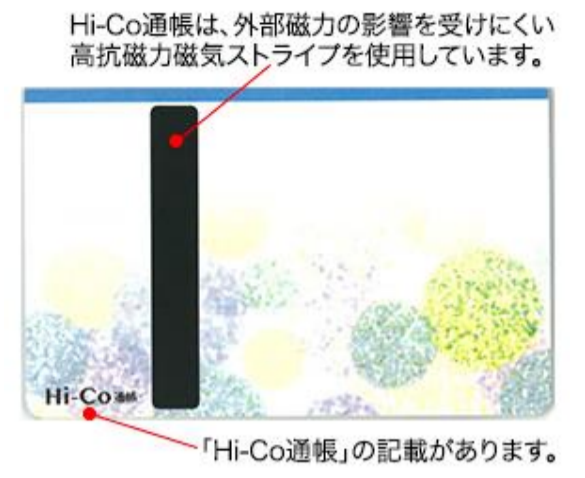

A T M 相互通帳記帳・通帳入金のご案内

2021年8月9日現在、当金庫のA T Mで通帳記帳・通帳入金ができる提携信用金庫をお知らせします。

○ 通帳記帳・通帳入金が可能な通帳 ○

当金庫A T Mで下記の提携信用金庫の普通預金（総合口座）通帳、貯蓄預金通帳の記帳・入金ができます。

>>> **ご注意ください!** <<<

※青梅信用金庫以外の通帳では残り印字行数を超えるお取引明細の記帳はできません。
(新しい通帳への繰り越しをご希望のお客様は、お持ちの通帳を作成した信用金庫の窓口・A T Mにて繰り越しをお願いいたします。)

○ あおしんのお客さまへ ○

普通預金（総合口座）通帳、貯蓄預金通帳は、提携信用金庫のA T Mで利用できますが、Hi-Co通帳（右図）の利用は、下記の   の信用金庫のA T Mのみとなります。

(Hi-Co通帳がご利用できる近隣の信用金庫：多摩信用金庫・飯能信用金庫)

※Hi-Co通帳…外部磁力の影響を受けにくく磁気不良の少ない通帳

当金庫A T Mで通帳がご利用可能な提携信用金庫（   の信用金庫のHi-Co通帳は、相互で通帳記帳・通帳入金が可能です）

北海道	北門信用金庫	群馬県	高崎信用金庫	新潟県	新潟信用金庫	愛知県	愛知信用金庫	徳島県	徳島信用金庫	
	伊達信用金庫		桐生信用金庫		長岡信用金庫		豊橋信用金庫		阿南信用金庫	
	北空知信用金庫		アイオー信用金庫		三条信用金庫		岡崎信用金庫		香川県	高松信用金庫
	日高信用金庫		利根郡信用金庫		新発田信用金庫		いちい信用金庫			観音寺信用金庫
	道南うみ街信用金庫		館林信用金庫		柏崎信用金庫*		瀬戸信用金庫		愛媛県	愛媛信用金庫
	渡島信用金庫		北群馬信用金庫		(※9月20日よりHi-Co通帳開始)		半田信用金庫			宇和島信用金庫
	稚内信用金庫		しののめ信用金庫		上越信用金庫		知多信用金庫			東予信用金庫
	留萌信用金庫		足利小山信用金庫		新井信用金庫		豊田信用金庫		高知県	幡多信用金庫
	北星信用金庫		栃木信用金庫		村上信用金庫		碧海信用金庫			福岡信用金庫
	帯広信用金庫		鹿沼相互信用金庫		加茂信用金庫		西尾信用金庫		福岡県	福岡ひびき信用金庫
釧路信用金庫	佐野信用金庫	山梨県	蒲郡信用金庫	大牟田柳川信用金庫						
大地みらい信用金庫	大田原信用金庫		尾西信用金庫	筑後信用金庫						
北見信用金庫	烏山信用金庫	長野県	東春信用金庫	飯塚信用金庫						
網走信用金庫	結城信用金庫		尾西信用金庫	田川信用金庫						
遠軽信用金庫	茨城県		長野信用金庫	中口信用金庫	大川信用金庫					
苦小牧信用金庫		川口信用金庫	松本信用金庫	遠賀信用金庫						
空知信用金庫	飯能信用金庫	上田信用金庫	北伊勢上野信用金庫	佐賀県	唐津信用金庫					
青森県	埼玉県	千葉県	桑名三重信用金庫		福岡県	佐賀信用金庫				
			紀北信用金庫			伊万里信用金庫				
東奥信用金庫	千葉信用金庫	富山信用金庫	滋賀中央信用金庫	長崎県	九州ひぜん信用金庫					
青い森信用金庫	銚子信用金庫	高岡信用金庫	滋賀長浜信用金庫		たちばな信用金庫					
秋田県	東京ベイ信用金庫	新湊信用金庫	湖東信用金庫		熊本県	熊本信用金庫				
	館山信用金庫	いかわ信用金庫	大阪厚生信用金庫	熊本第一信用金庫						
山形県	佐原信用金庫	氷見伏木信用金庫	北おおさか信用金庫	熊本中央信用金庫						
	神奈川県	かながわ信用金庫	大阪商工信用金庫	天草信用金庫						
		さがみ信用金庫	京都北都信用金庫	大分信用金庫						
新庄信用金庫	中栄信用金庫	京都府	鳥取信用金庫	大分県	大分みらい信用金庫					
盛岡信用金庫	中南信用金庫		鳥取信用金庫		日田信用金庫					
岩手県	平塚信用金庫	石川県	倉吉信用金庫	宮崎県	宮崎第一信用金庫					
	興産信用金庫		福井信用金庫		延岡信用金庫					
	宮古信用金庫	さわやか信用金庫	敦賀信用金庫		高鍋信用金庫					
一関信用金庫	東京シティ信用金庫	小浜信用金庫	しまね信用金庫	鹿児島県	鹿児島信用金庫					
北上信用金庫	芝信用金庫	越前信用金庫	日本海信用金庫		鹿児島相互信用金庫					
花巻信用金庫	東栄信用金庫	静岡県	島根中央信用金庫		奄美大島信用金庫					
水沢信用金庫	亀有信用金庫		しずおか焼津信用金庫	広島県	沖縄県					
宮城県	小松川信用金庫	富士信用金庫	おかやま信用金庫			コザ信用金庫*				
	足立成和信用金庫	静岡信用金庫	水島信用金庫			(※9月19日より提携開始)				
	東京三協信用金庫	浜松いわた信用金庫	津山信用金庫	岡山県	山口県					
西京信用金庫	沼津信用金庫	玉島信用金庫	萩山口信用金庫							
昭和信用金庫	三島信用金庫	備北信用金庫	水島信用金庫	西中国信用金庫						
目黒信用金庫	富士宮信用金庫	吉備信用金庫	日本海信用金庫	東山口信用金庫						
世田谷信用金庫	島田掛川信用金庫	日生備前信用金庫	島根中央信用金庫	広島県	山口県					
東京信用金庫	遠州信用金庫	広島信用金庫	おかやま信用金庫							
城北信用金庫	岐阜信用金庫	呉信用金庫	水島信用金庫	岡山県	山口県					
瀧野川信用金庫	大垣西濃信用金庫	しまなみ信用金庫	津山信用金庫							
東濃信用金庫	高山信用金庫	広島みどり信用金庫	玉島信用金庫	岡山県	山口県					
青梅信用金庫	東濃信用金庫	岡山県	備北信用金庫							
多摩信用金庫	関信用金庫		備北信用金庫	吉備信用金庫	岡山県	山口県				
	八幡信用金庫	日生備前信用金庫	日生備前信用金庫							

上記の詳しい内容につきましては窓口、またはコールセンター(0120-60-1130)へおたずねください。

「ありがとう」を未来へつなぐ