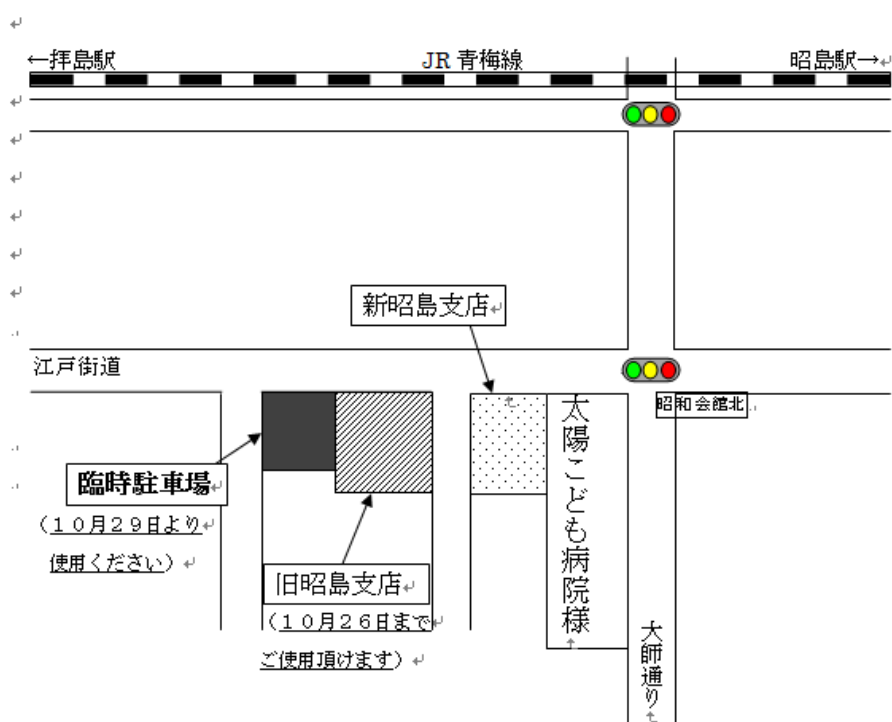

昭島支店の新築移転のお知らせ

日頃は、当金庫をご利用いただき誠にありがとうございます。

現在、当支店は新店舗の建設工事を行っており、完成は平成30年10月29日の予定でございます。それまでは、ご来店のお客様に大変ご迷惑をおかけいたします。

今後も、お客様のお役に立てる“**のめっこい**信用金庫”を目指してまいりますので、引き続きご愛顧のほどよろしくお願い申し上げます。

現在の住所：昭島市松原町一丁目2番25号

移転後の住所：昭島市松原町一丁目2番26号

※電話番号、FAXは変更ありません

電話番号：042-545-0011

FAX：042-545-0502

平成30年10月吉日
青梅信用金庫 昭島支店
支店長 松尾 良太