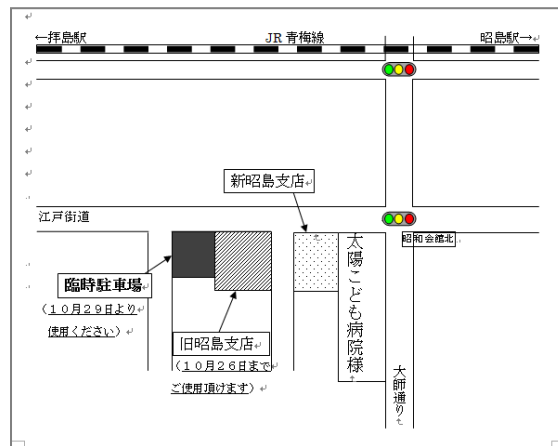

昭島支店 新築移転オープン！

日頃は、当金庫をご利用いただき誠にありがとうございます。
ます。

当支店は新店舗の建設工事を進めておりましたが、
おかげ様をもちまして新店舗が完成し、平成30年10月
29日(月)に新築移転オープンいたしました。

今後も、地域のお客様のお役に立てる“**めっこい**信用金
庫”を目指してまいりますので、引き続きご愛顧のほどよろ
しくお願い申し上げます。

新 住 所：昭島市松原町一丁目2番26号

電 話 番 号：042-545-0011

F A X 番 号：042-545-0502

※電話番号、FAX番号の変更はございません

平成30年10月吉日
青梅信用金庫 昭島支店
支店長 松尾 良太